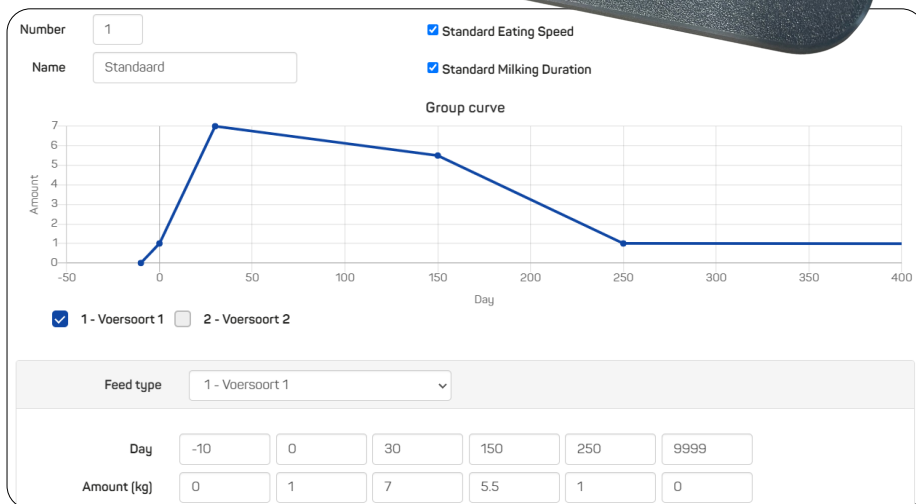

SPIDER Manual ID

Innovated by Hanskamp

Melkstalmonitor optie 2:

- ✓ Touchscreen: mogelijk op tablet, smartphone, laptop of desktop
- ✓ Bepaal de voerhoeveelheid door het koenummer in te voeren
- ✓ Mogelijkheid om poortschakelaar als startsignaal te gebruiken
- ✓ Bepaal de voerhoeveelheid op basis van vooraf ingestelde voercurves en peildatum
- ✓ Verbinding met management-systeem beschikbaar via Taurus-link
- ✓ Mogelijkheid om attentiekoe te markeren (oranje of rood)
- ✓ Attentielijst beschikbaar op dashboard

NIEUW:

005-139-000 Numeriek Toetsenbord Gemakkelijke manier om koenummers in te voeren.

- ✓ Waterdicht
- ✓ Draadloos (Bluetooth)
- ✓ Interne accu 110 mAh
- ✓ Via USB-C op te laden.

Stop current feeding

0.5 1.0 1.5 2.0

67 6749 - 767067490

6758 - 767067584

7099 - 936670993

7102 - 936671028

7104 - 936671042

7106 - 936671066

7109 - 936671097

7300 1,0^{kg} 5,0^{Day}

7302 0,8^{kg}

7311 1,1^{kg} 3,8^{Day}

7320 1,7^{kg} 7,5^{Day}

6830 1,9^{kg} 8,7^{Day}

6749 1,9^{kg} 8,7^{Day}

6758 1,9^{kg} 8,8^{Day}

7102 1,4^{kg} 4,4^{Day}

7104 1,3^{kg} 6,1^{Day}

7106 0,7^{kg} 3,5^{Day}